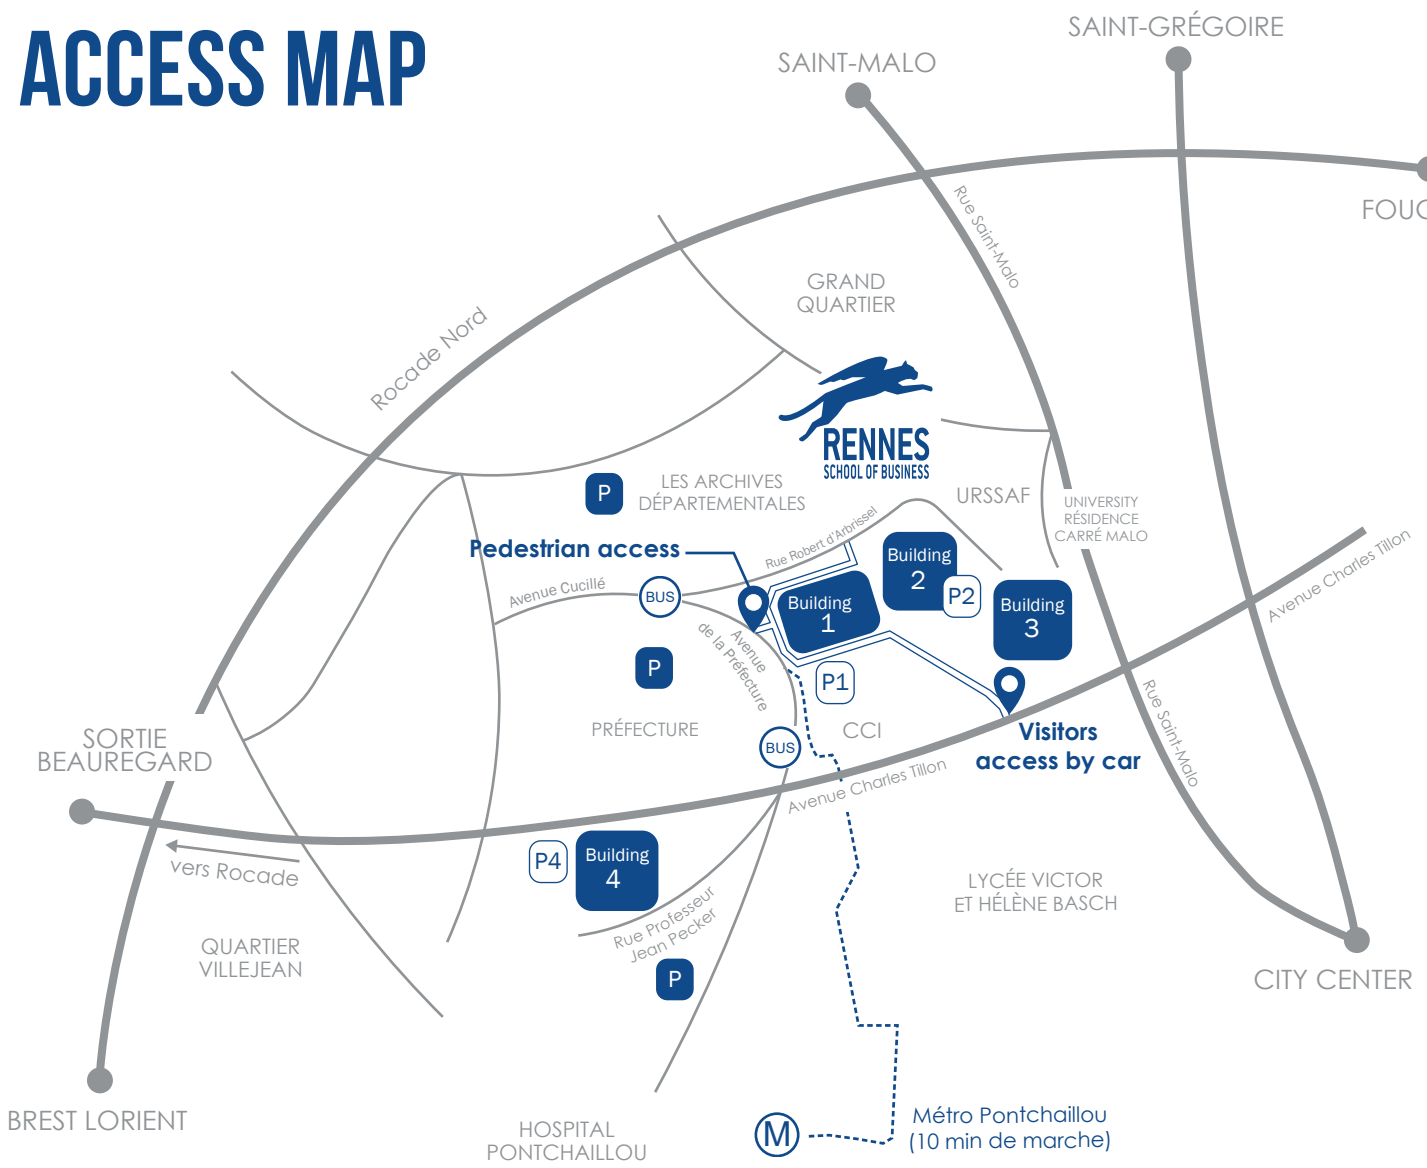

PLAN D'ACCÈS

POUR VENIR

Depuis l'Aéroport Rennes Bretagne :

- **BUS** Ligne **57** départ **Air Libre Aéroport**
- Descendre à l'arrêt **République** (centre-ville)
- Connexion avec **Métro** ou **Bus**

Depuis le centre ville de Rennes / gare SNCF :

Métro direction **Kennedy**

- Descendre à l'arrêt **Pontchaillou**
- 10 min de marche jusqu'à l'École

ou

Bus Ligne **C4** direction **Grand Quartier**

- Descendre à l'arrêt **Préfecture - ESC (Rennes)**

ACCÈS

- **Piétons** : 2, Rue Robert d'Arbrissel
- **Parking visiteurs**
P1 6, avenue Charles Tillon
- **Autres stationnements** (voir **P** Plan)

P1 Parking École visiteurs **P1** Parking Étudiants **P4** Parking Administration **P** Parking libre **BUS** Arrêt de bus | Préfecture-ESC (Rennes)

ACCESS MAP

PUBLIC TRANSPORTATION

From the Airport:

- **BUS 57** from **Air Libre Aéroport**
- Stop at station République (city center)
- Connexion with **Métro** or **Bus**

From city center/Railway station: