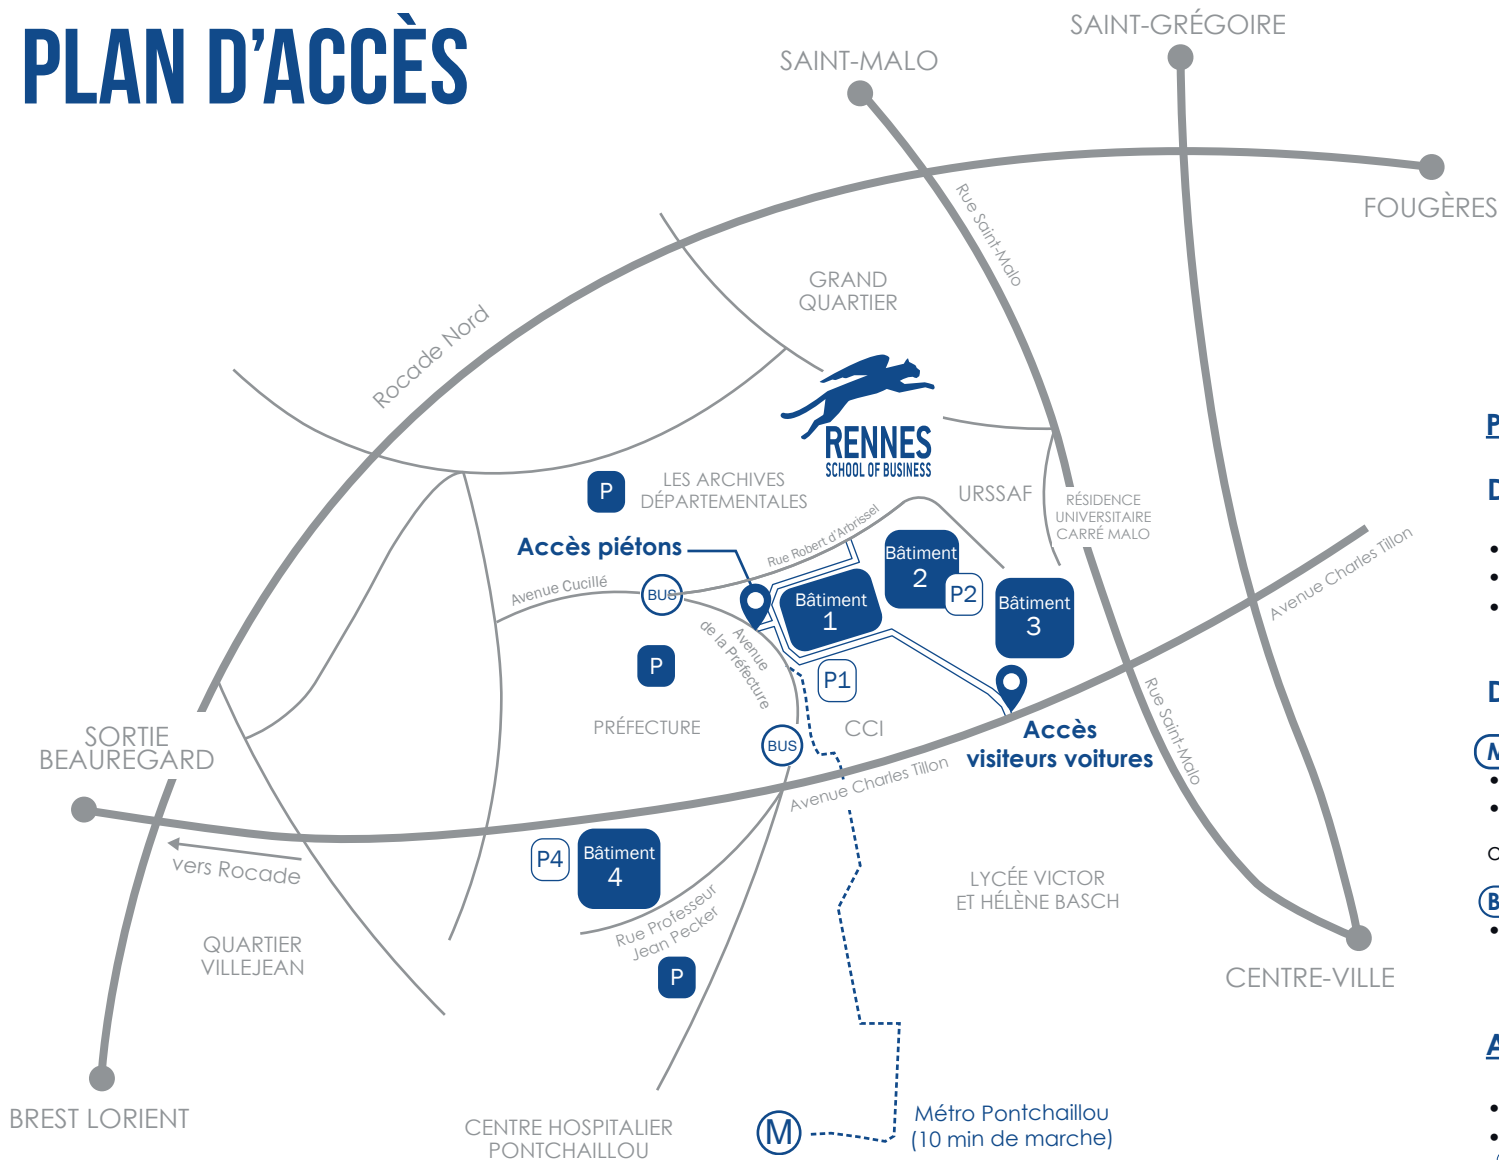

PLAN D'ACCÈS

POUR VENIR

Depuis l'Aéroport Rennes Bretagne :

- **BUS** Ligne **57** départ **Air Libre Aéroport**
- Descendre à l'arrêt **République** (centre-ville)
- Connexion avec **Métro** ou **Bus**

Depuis le centre ville de Rennes / gare SNCF :

Métro direction **Kennedy**

- Descendre à l'arrêt **Pontchaillou**
- 10 min de marche jusqu'à l'École

ou

Bus Ligne **C4** direction **Grand Quartier**

- Descendre à l'arrêt **Préfecture - ESC (Rennes)**

ACCÈS

- **Piétons** : 2, Rue Robert d'Arbrissel
- **Parking visiteurs**
P1 6, avenue Charles Tillon
- **Autres stationnements** (voir **P** Plan)

P1 Parking École visiteurs **P1** Parking Étudiants **P4** Parking Administration **P** Parking libre **BUS** Arrêt de bus | Préfecture-ESC (Rennes)

ACCESS MAP

PUBLIC TRANSPORTATION

From the Airport:

- **BUS 57** from **Air Libre Aéroport**
- Stop at station République (city center)
- Connexion with **Métro** or **Bus**

From city center/Railway station: